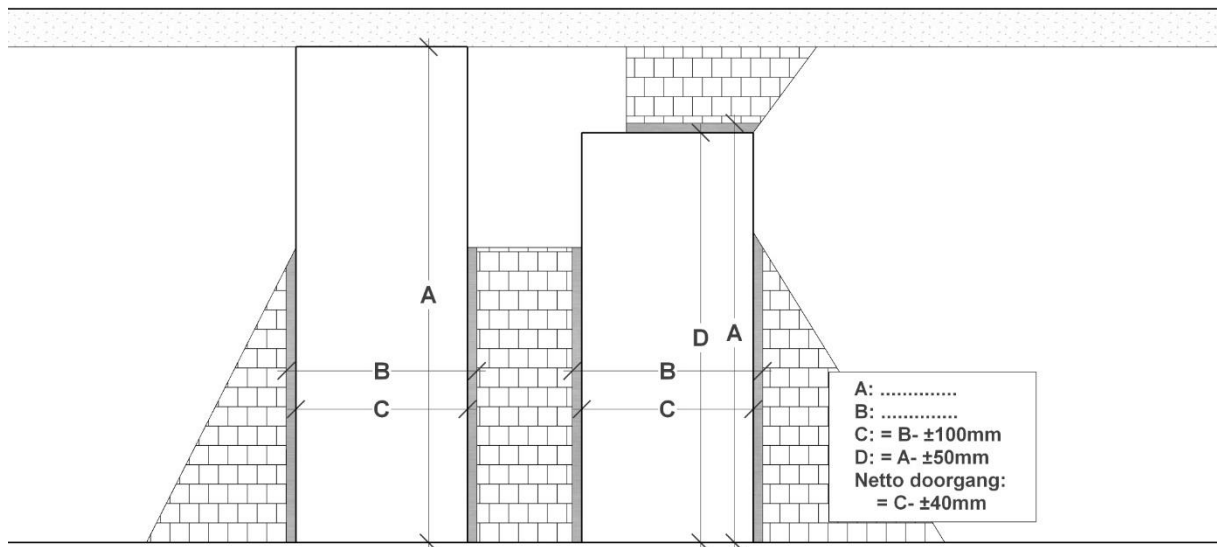

frameless

by Bminus

Bminus : Technische fiche frameless IN

Toepassing – Application - Application: Deur met verdoken scharnieren –
 Porte avec charnières invisibles - Door with concealed hinges

Afmetingen – Dimensions – Dimensions : Diverse – Divers – Various

Schaal – Échelle – Scale: Niet op schaal - Pas à l'échelle - Not at scale

**B
MI
NUS**

frameless

by Bminus

Bminus : Technische fiche frameless OUT

Toepassing – Application - Application: Deur met verdoken scharnieren –
 Porte avec charnières invisibles - Door with concealed hinges

Afmetingen – Dimensions – Dimensions : Diverse – Divers – Various

Schaal – Échelle – Scale: Niet op schaal - Pas à l'échelle - Not at scale

**B
MI
NUS**