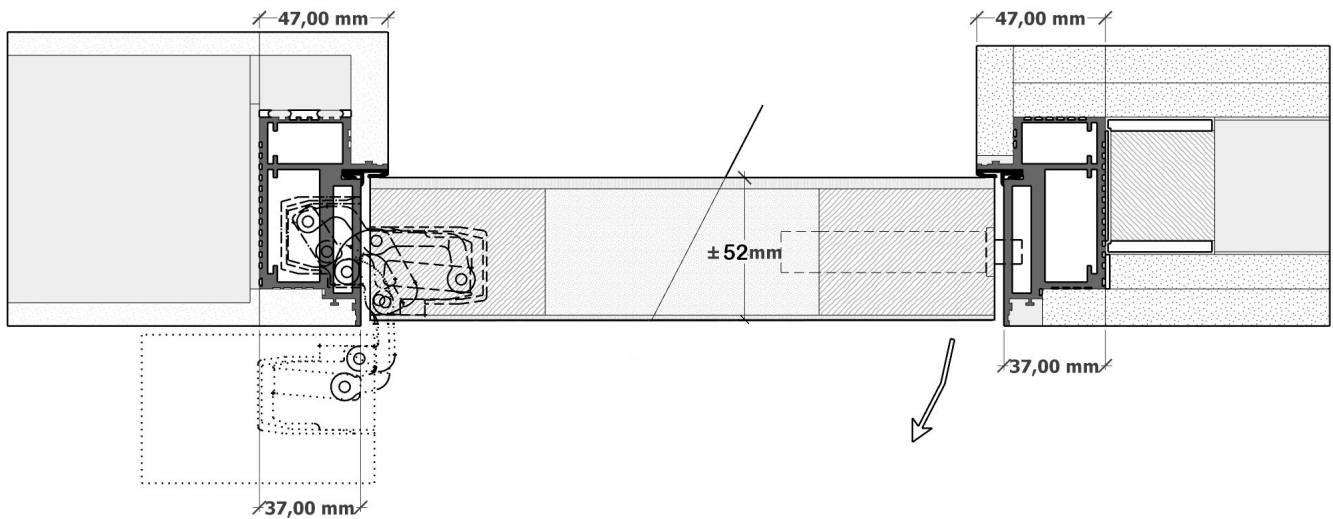

frameless

by Bminus

Bminus : Technische fiche frameless IN

Toepassing – Application - Application: Deur met verdoken scharnieren –
 Porte avec charnières invisibles - Door with concealed hinges

Afmetingen – Dimensions – Dimensions : Diverse – Divers – Various

Schaal – Échelle – Scale: Niet op schaal - Pas à l'échelle - Not at scale

**B
MI
NUS**

frameless

by Bminus

Bminus : Technische fiche frameless OUT

Toepassing – Application - Application: Deur met verdoken scharnieren –
 Porte avec charnières invisibles - Door with concealed hinges

Afmetingen – Dimensions – Dimensions : Diverse – Divers – Various

Schaal – Échelle – Scale: Niet op schaal - Pas à l'échelle - Not at scale

**B
MI
NUS**