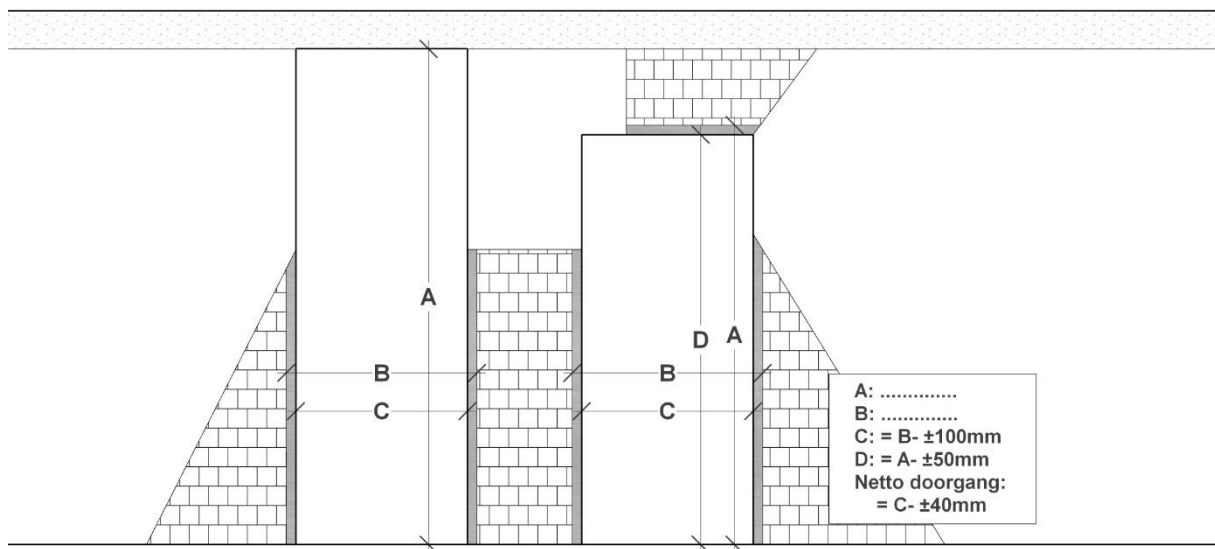

frameless

by Bminus

Bminus : Technische fiche frameless IN

Toepassing – Application - Application: Deur met verdoken scharnieren –
 Porte avec charnières invisibles - Door with concealed hinges

Afmetingen – Dimensions – Dimensions : Diverse – Divers – Various

Schaal – Échelle – Scale: Niet op schaal - Pas à l'échelle - Not at scale

**B
MI
NUS**

frameless

by Bminus

Bminus : Technische fiche frameless OUT

Toepassing – Application - Application: Deur met verdoken scharnieren –
 Porte avec charnières invisibles - Door with concealed hinges

Afmetingen – Dimensions – Dimensions : Diverse – Divers – Various

Schaal – Échelle – Scale: Niet op schaal - Pas à l'échelle - Not at scale

**B
MI
NUS**