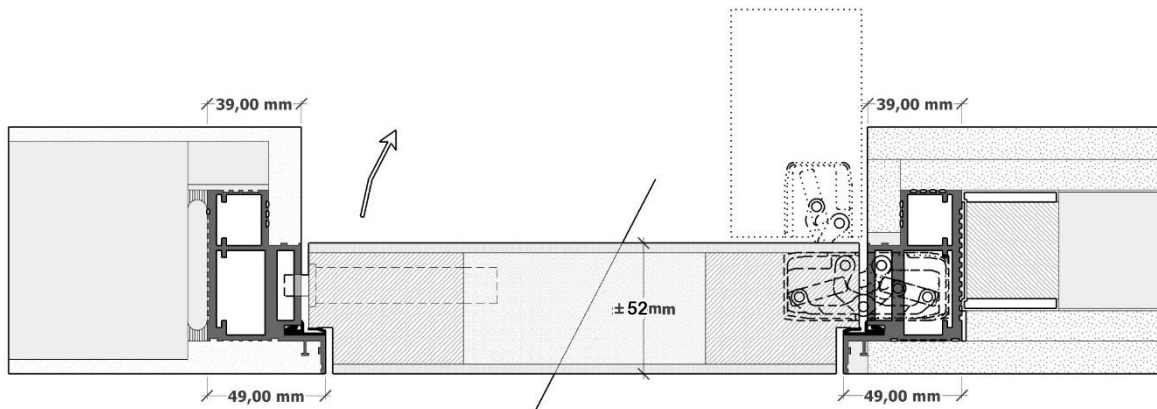

frameless

by Bminus

Bminus : Technische fiche frameless IN

Toepassing – Application - Application: Deur met verdoken scharnieren –
 Porte avec charnières invisibles - Door with concealed hinges

Afmetingen – Dimensions – Dimensions : Diverse – Divers – Various

Schaal – Échelle – Scale: Niet op schaal - Pas à l'échelle - Not at scale

**B
MI
NUS**

frameless

by Bminus

Bminus : Technische fiche frameless OUT

Toepassing – Application - Application: Deur met verdoken scharnieren –
 Porte avec charnières invisibles - Door with concealed hinges

Afmetingen – Dimensions – Dimensions : Diverse – Divers – Various

Schaal – Échelle – Scale: Niet op schaal - Pas à l'échelle - Not at scale

**B
MI
NUS**