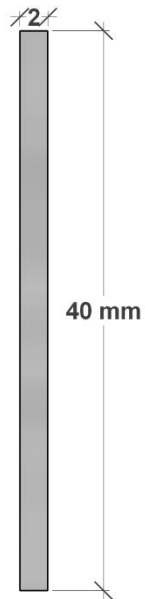

## VOORZETPLINT

- Voorzetplint alu
- Standaardafmeting 40mm x 2 mm
- Courante afmetingen 40x3 – 50x2 – 50x3
- Andere afmetingen op bestelling
- Lengte 6000mm
- Afwerkingen: Brut – primer – lak - geanodiseerd
- Komt op het pleisterwerk