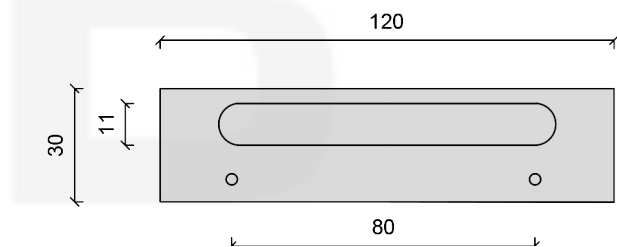

Onderaanzicht

Zijaanzicht

Vooraanzicht

**Bminus** : greep B Close 120

**Toepassing** : draaideur

**Afmetingen** : 120 x 30 x 10 mm

**Schaal** : 1/2 - papierformaat A4 - alle afmetingen in mm

**B  
MI  
NUS**

Onderaanzicht

Zijaanzicht

Vooraanzicht

**Bminus** : greep B Close 120

**Toepassing** : kastdeur

**Afmetingen** : 120 x 30 x 10 mm

**Schaal** : 1/2 - papierformaat A4 - alle afmetingen in mm

**B  
MI  
NUS**