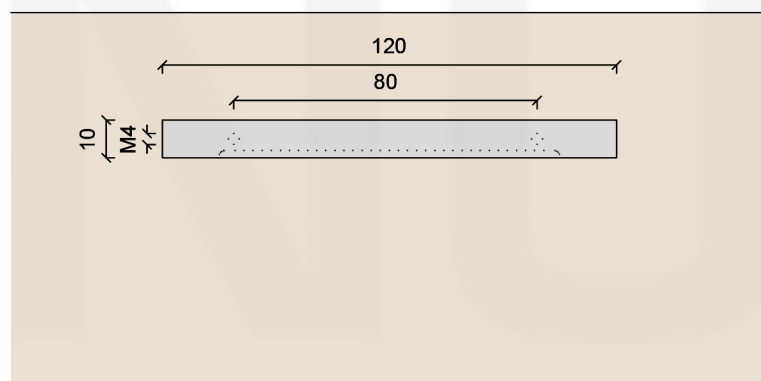

Onderaanzicht

Zijaanzicht

Vooraanzicht

**Bminus** : greep B Close 120

**Toepassing** : draaideur

**Afmetingen** : 120 x 30 x 10 mm

**Schaal** : 1/2 - papierformaat A4 - alle afmetingen in mm

**B  
MI  
NUS**

Onderaanzicht

Zijaanzicht

Vooraanzicht

**Bminus** : greep B Close 120

**Toepassing** : kastdeur

**Afmetingen** : 120 x 30 x 10 mm

**Schaal** : 1/2 - papierformaat A4 - alle afmetingen in mm

**B  
MI  
NUS**