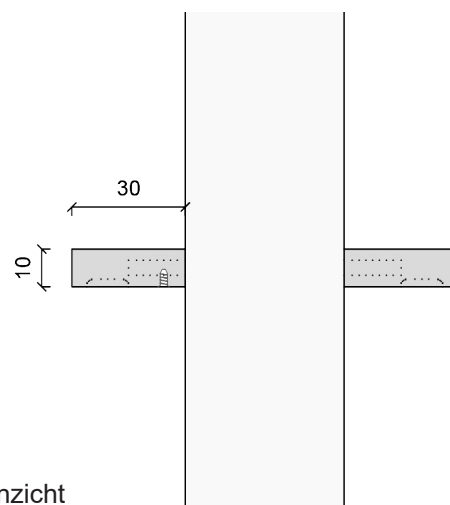

Onderaanzicht

Zijaanzicht

Vooraanzicht

**Bminus** : greep B Close 120

**Toepassing** : draaideur

**Afmetingen** : 120 x 30 x 10 mm

**Schaal** : 1/2 - papierformaat A4 - alle afmetingen in mm

**B  
MI  
NUS**

Onderaanzicht

Zijaanzicht

Vooraanzicht

**Bminus** : greep B Close 120

**Toepassing** : kastdeur

**Afmetingen** : 120 x 30 x 10 mm

**Schaal** : 1/2 - papierformaat A4 - alle afmetingen in mm

**B  
MI  
NUS**