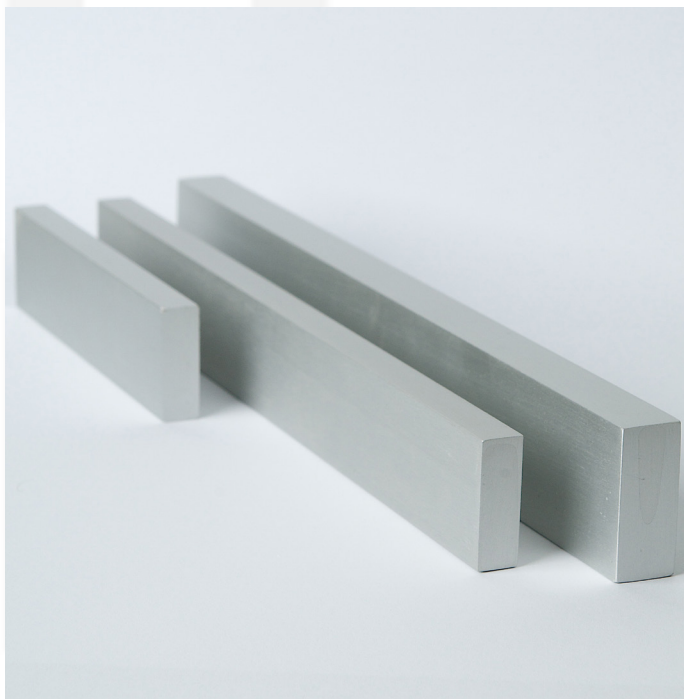

## Afwerking

- anodisatie (keuze kleur -op voorraad 2110-)
- lakwerk (keuze kleur -op voorraad RAL 9016, RAL 9010, RAL 9005- en keuze mat/structuur/satijn)
- canon de fusil
- messing

**Bminus** : greep B Close