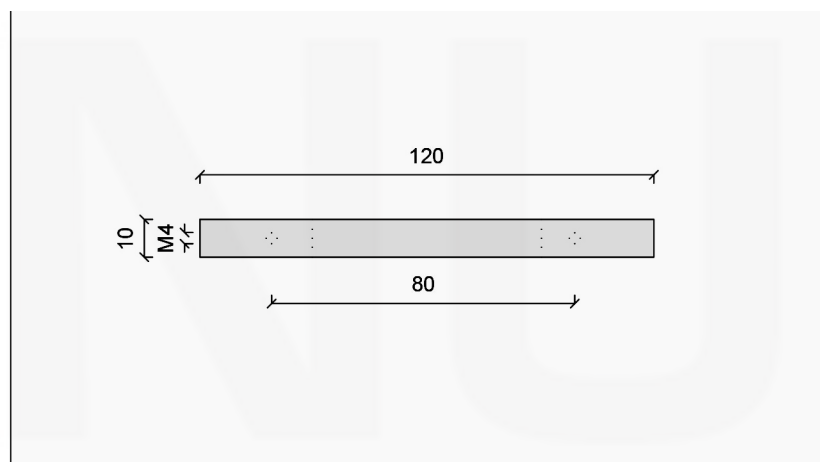

Onderaanzicht

Zijaanzicht

Vooraanzicht

**Bminus** : greep B Close 120

**Toepassing** : draaideur

**Afmetingen** : 120 x 30 x 10 mm

**Schaal** : 1/2 - papierformaat A4 - alle afmetingen in mm

**B  
MI  
NUS**

Onderaanzicht

Zijaanzicht

Vooraanzicht

**Bminus** : greep B Close 120

**Toepassing** : kastdeur

**Afmetingen** : 120 x 30 x 10 mm

**Schaal** : 1/2 - papierformaat A4 - alle afmetingen in mm

**B  
MI  
NUS**