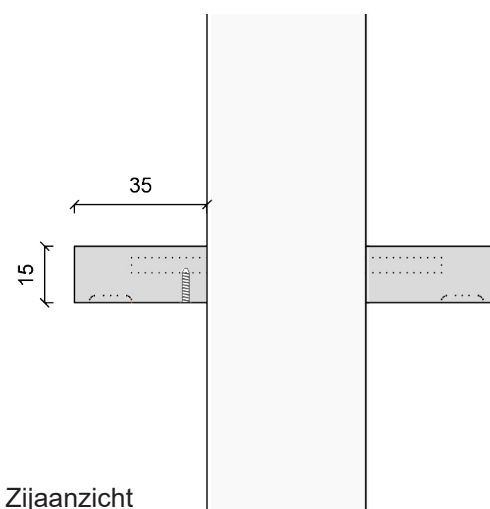

Onderaanzicht

Zijaanzicht

Vooraanzicht

**Bminus** : greep B Bend 260

**Toepassing** : draaideur

**Afmetingen** : 260 x 35 x 15 mm

**Schaal** : 1/2 - papierformaat A4 - alle afmetingen in mm

**B  
MI  
NUS**