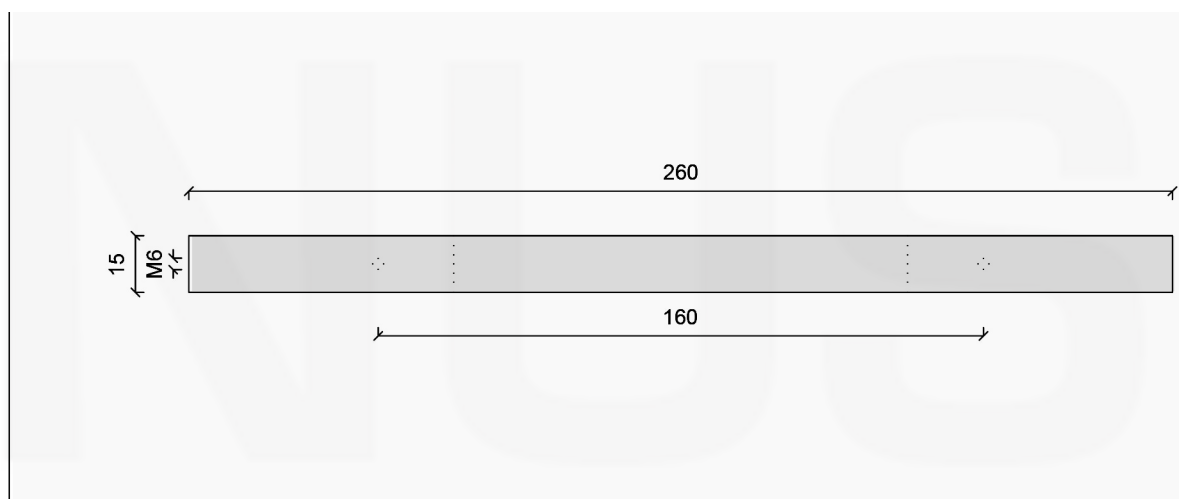

Onderaanzicht

Zijaanzicht

Vooraanzicht

**Bminus** : greep B Bend 260

**Toepassing** : draaideur

**Afmetingen** : 260 x 35 x 15 mm

**Schaal** : 1/2 - papierformaat A4 - alle afmetingen in mm

**B  
MI  
NUS**

## Afwerking

- anodisatie (keuze kleur -op voorraad 2110-)
- lakwerk (keuze kleur -op voorraad RAL 9016, RAL 9010, RAL 9005- en keuze mat/structuur/satijn)
- canon de fusil
- messing

**Bminus** : greep B Bend