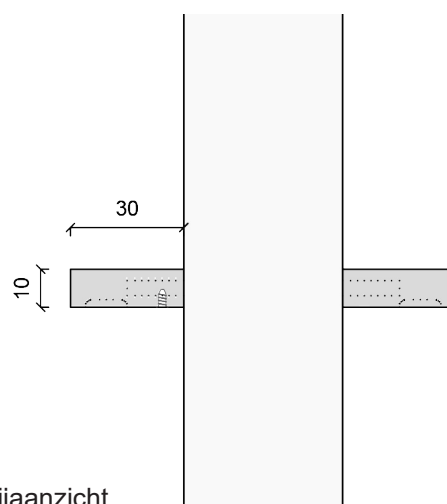

Onderaanzicht

Zijaanzicht

Vooraanzicht

**Bminus** : greep B Bend 245

**Toepassing** : pivotdeur

**Afmetingen** : 245 x 30 x 10 mm

**Schaal** : 1/2 - papierformaat A4 - alle afmetingen in mm

**B  
MI  
NUS**