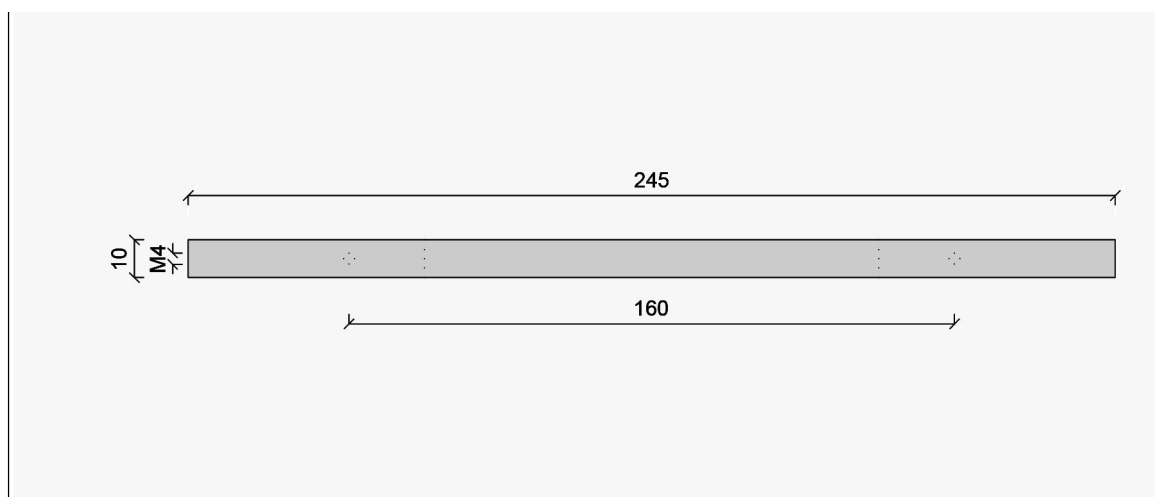

Onderaanzicht

Zijaanzicht

Vooraanzicht

**Bminus** : greep B Bend 245

**Toepassing** : pivotdeur

**Afmetingen** : 245 x 30 x 10 mm

**Schaal** : 1/2 - papierformaat A4 - alle afmetingen in mm

**B  
MI  
NUS**